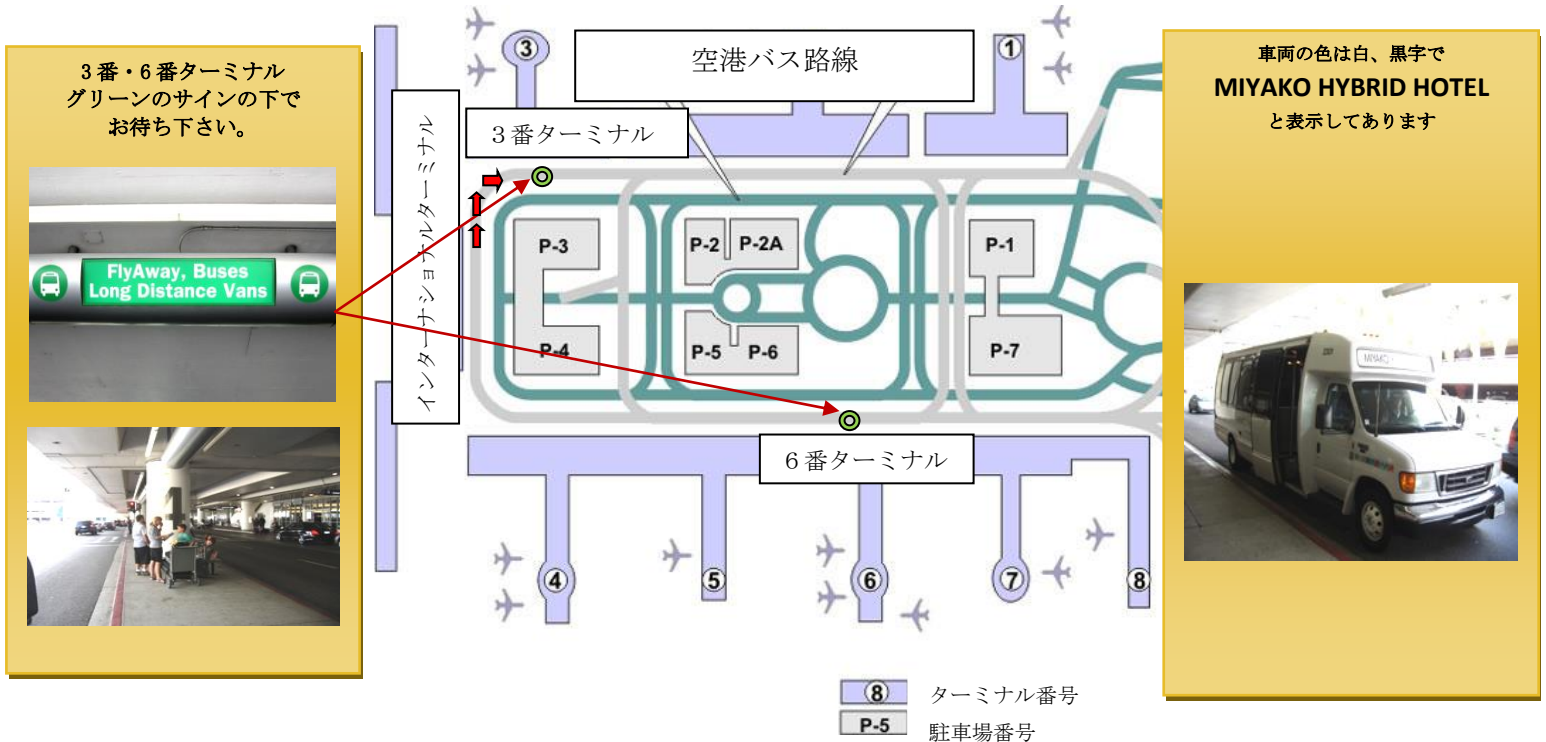

都ハイブリッドホテル・ロサンゼルス空港無料送迎のご案内

<時刻表> * 交通事情により時間が遅れる場合がございます。

空港行 全ターミナル		
便名	ホテル発	空港着
001 便	07:00AM	07:45AM
002 便	08:00AM	08:45AM
003 便	09:00AM	09:45AM
004 便	10:00AM	10:45AM
005 便	11:00AM	11:30AM
006 便	12:00PM	12:30PM
007 便	09:00PM	09:30PM

ホテル行 ターミナル 3 番、6 番 空港発は予約制となります。	
空港発	ホテル着
10:30AM (ターミナル: 3番・6番)	11:00AM
11:30AM (ターミナル: 3番・6番)	12:00PM
12:30PM (ターミナル: 3番・6番)	01:00PM

<バス停車場所>

都ハイブリッドホテル

21381 S. Western Avenue Torrance, California 90501