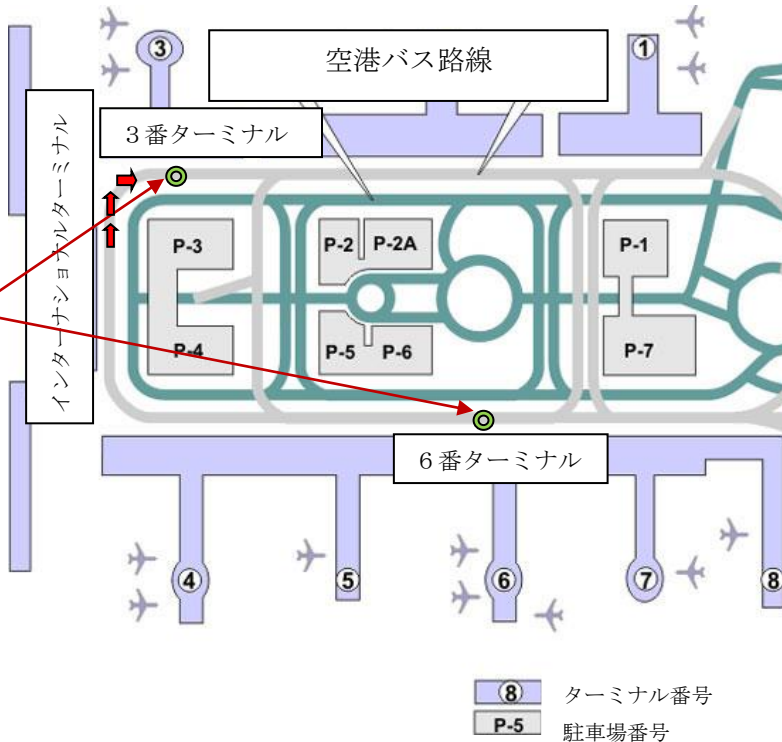

都ハイブリッドホテル・ロサンゼルス空港無料送迎のご案内

<時刻表> * 交通事情により時間が遅れる場合がございます。

便名	空港行 全ターミナル	
	ホテル発	空港着
001 便	07:00AM	07:45AM
002 便	08:00AM	08:45AM
003 便	09:00AM	09:45AM
004 便	10:00AM	10:45AM
005 便	11:00AM	11:30AM
006 便	12:00PM	12:30PM
007 便	09:00PM	09:30PM

ホテル行 ターミナル 3 番、6 番	
空港発	ホテル着
10:30AM (ターミナル: 3番・6番)	11:00AM
11:30AM (ターミナル: 3番・6番)	12:00PM
12:30PM (ターミナル: 3番・6番)	01:00PM
空港発は予約制となります。	

<バス停車場所>

3番・6番ターミナル
グリーンサインの下で
お待ち下さい。

黒又は白色のシャトルバスで車体に Nada Bus とサイン表示がされています。